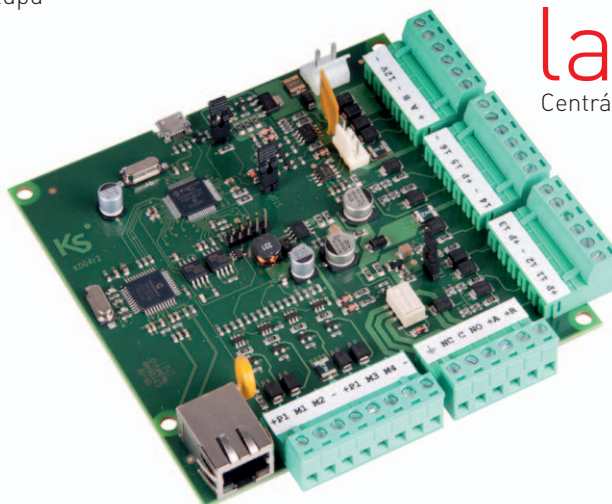

## Deska ústředny Lares

- Centrální řídicí jednotka pro až 16 / 48 / 128 vstupů a stejné množství výstupů
- Rozdělení čidel dle velikosti ústředny do 8 / 12 / 20 podsystémů
- USB rozhraní na každé desce ústředny, volitelně TCP/IP rozhraní
- Konfigurace ze softwaru Basis, dostupného v češtině pro OS Windows, Linux, Macintosh

## Integrace

- Systém EZS s bezdrátovou nadstavbou
- Možnost použití i jako přístupový systém
- Integrace CCTV kamer (protokolem ONVIF)
- Další rozšíření: EPS čidla, spínání okruhů v domácnosti, analogové vstupy, atd.

## Audio přímo na systémové sběrnici

- Vysokorychlostní systémová sběrnice pro přenos kvalitního audio
- Do ústředny je možné nahrát až 200 zpráv (700 vteřin záznamu)
- Hlasové zprávy jsou interpretovány komunikátorem s dvojicí SIM karet
- V rámci hlasového menu je dostupná i funkce odposlechu ze systémových klávesnic